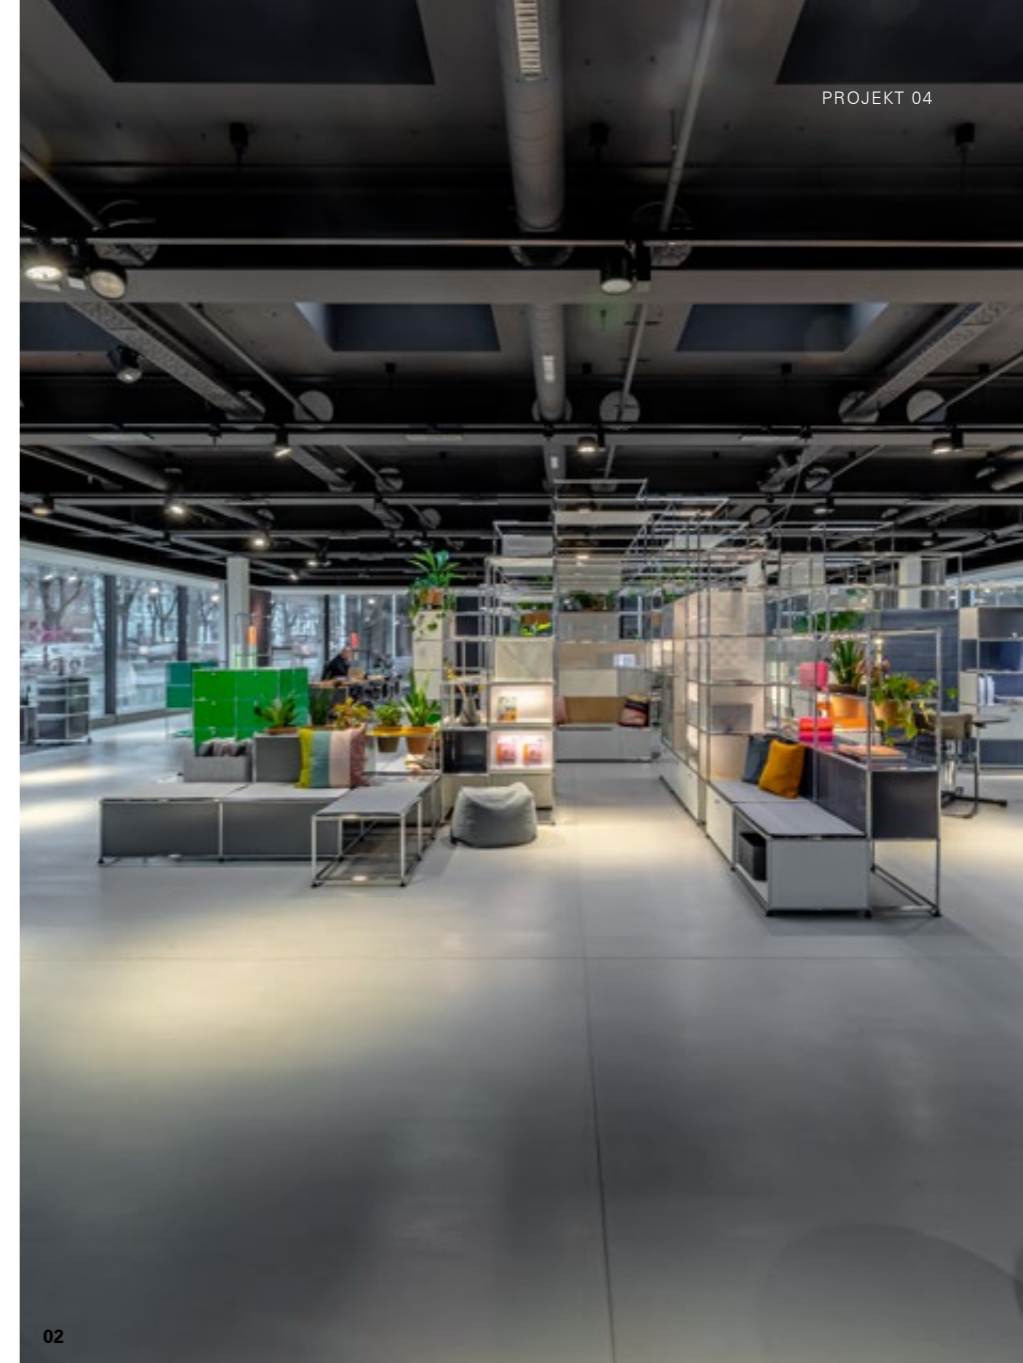

02

01 Gerade die farbigen Möbelemente kommen auf der Zementgussflächen super zur Geltung. **02** Eine beeindruckende Raumwirkung alleine schon durch die schiere Größe des Showrooms. **03** Es gibt verschiedene Bereiche mit Wohn- und Arbeitssituationen. **04** Detail zeigt eine Setz-Fuge.

USM HALLER SHOWROOM HAMBURG

— Hochwertige, gegossene Industrieböden finden immer größeren Zuspruch im privaten und gerade auch in gewerblichen Objekten.

Neben einem spannenden Look mit Loft-Charakter bietet der Zementgussboden von Pandomo dabei auch viele praktische Eigenschaften. So fällt z. B. die Reinigung relativ leicht, da die Oberfläche sehr geschlossen ist und sich kein großartiger Schmutz, Steinzeug

oder Feuchtigkeit in Fugen oder Holzmaserungen ansammeln können.

Dank des großen Erfahrungsschatzes und den vielen spezialisierten Mitarbeitern unseres Partnerbetriebes SUCK, sind auch größere Flächen wie etwa Einkaufs-Zentren, Bürogebäude und Flughäfen kein Problem. In unserer Ausstellung in der Speicherstadt gibt es für Interessierte Besucher Musterflächen in verschiedenen Ausführungen.