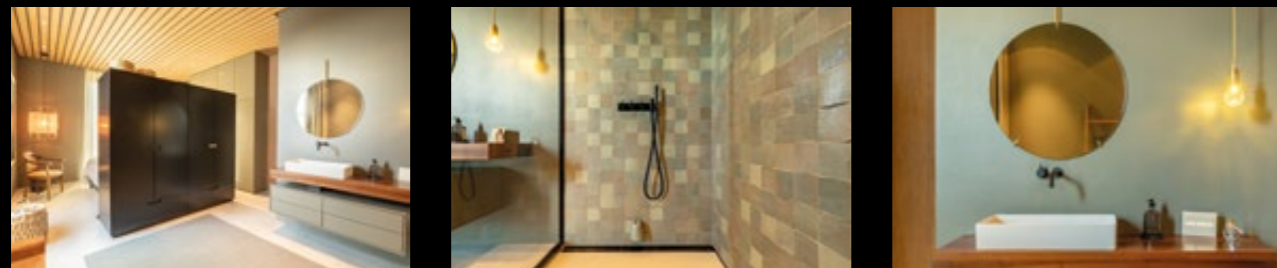

PERFEKTION BIS INS LETZTE DETAIL

VON DER 3D-PLANUNG BIS ZUR KOMPETENTEN
UMSETZUNG IHRES TRAUMBÄDES