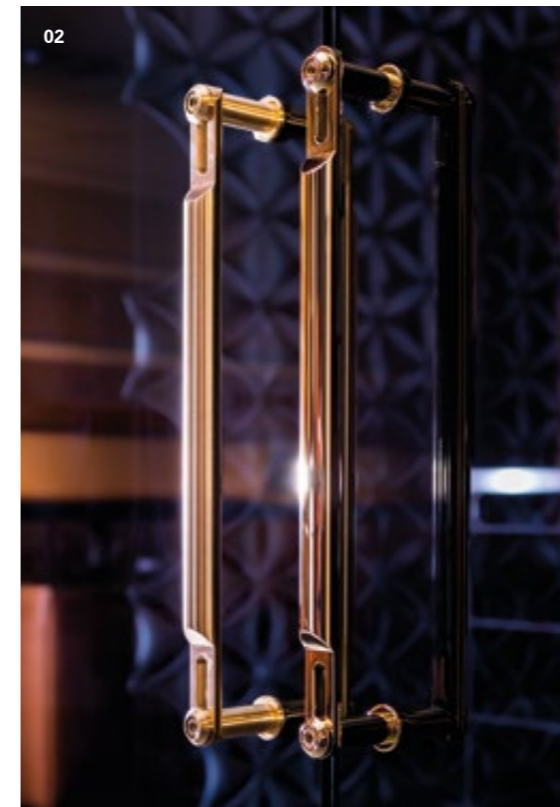

Mehr von MWE unter www.mwe.de.

01

02

03

01 Schiebetürsystem Opus mit PVD-Beschichtung in Goldoptik. **02** Das neue Schiebetürsystem Opus im Detail. **03** Passender Stangen-griff mit hochglanz-polierten Kanten.

PERFEKTE TECHNIK
SICHTBAR ERLEBEN

01

02

03

01 Stangengriff Verus mit konkaven Griffstücken in Messing. **02** Türgriffe Protec in geschliffener und hochglanz-polierter Oberfläche. **03** Edelstahl-Türgriff Nilus mit schwarz eloxierter und gerändelter Aluminium-Griffstange. **04** Stangentürgriff Contorno in Halbrundform.