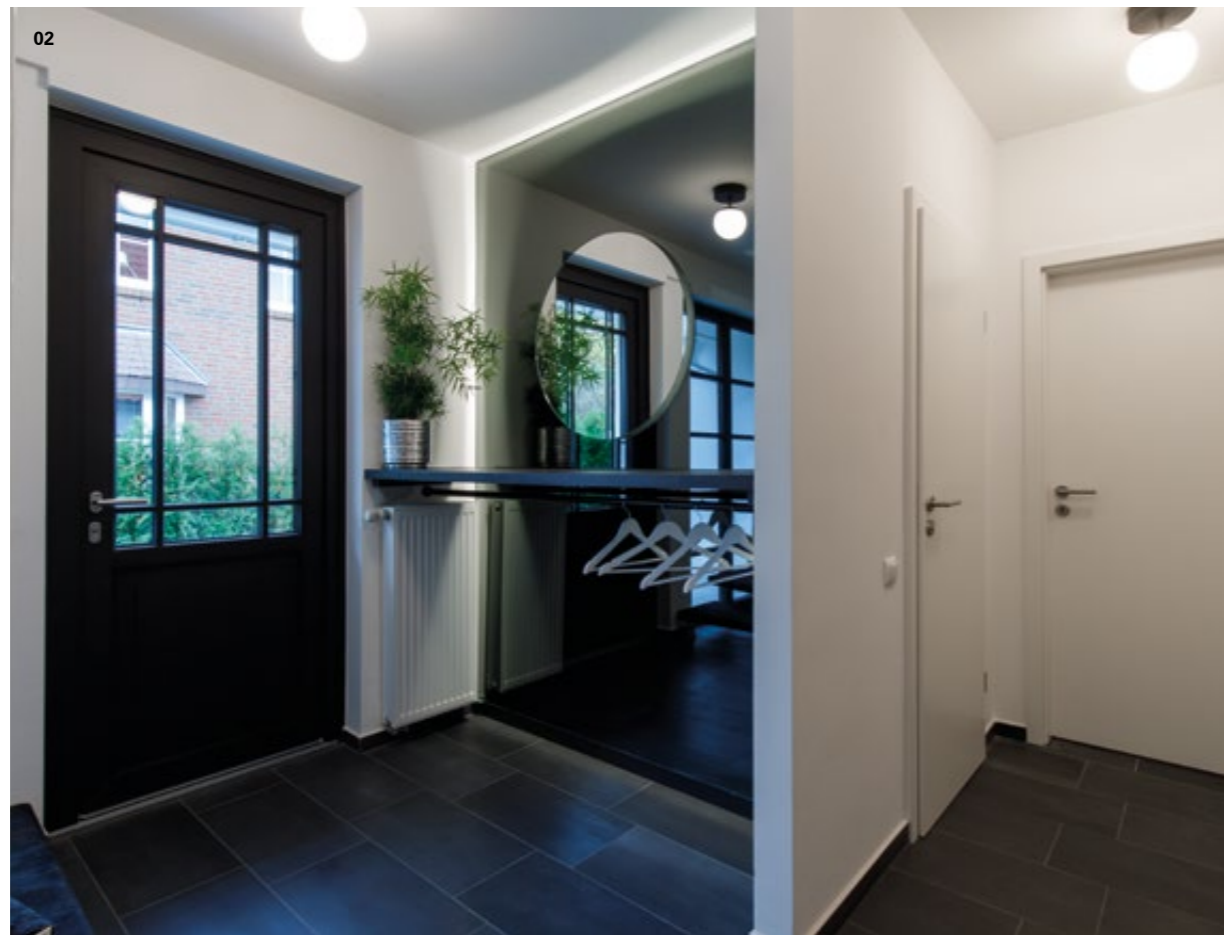

www.mwe.de

TRAUMHAFT
SANIERT

01 Eine sehr auffällige, hinterleuchtete Sandstrahlung bringt kreativen Schwung in das Küchenschild aus Glas. **02** Ankleidespiegel mal anders: Eine runde, hellere und flächenbündig eingelassene Spiegelfläche sorgt im Eingangsbereich für Aufregung **03** Loftige Glasschiebetür mit schwarzen Profilen, Beschlägen und getöntem Glaselement.