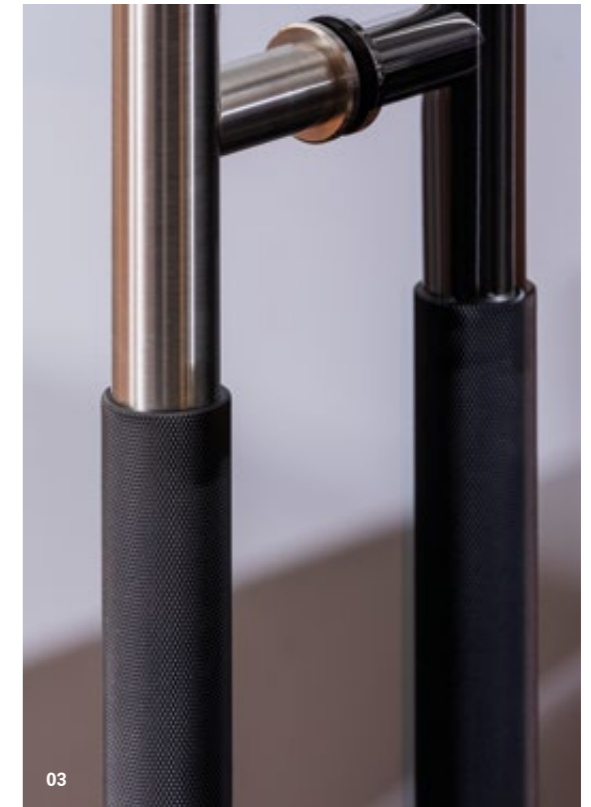

Mehr von MWE unter www.mwe.de.

01

02

03

01 Schiebetürsystem Opus mit PVD-Beschichtung in Goldoptik. **02** Das neue Schiebetürsystem Opus im Detail. **03** Passender Stangen-griff mit hochglanz-polierten Kanten.

PERFEKTE TECHNIK
SICHTBAR ERLEBEN

01

02

03

01 Stangengriff Verus mit konkaven Griffstücken in Messing. **02** Türgriffe Protec in geschliffener und hochglanz-polierter Oberfläche. **03** Edelstahl-Türgriff Nilus mit schwarz eloxierter und gerändelter Aluminium-Griffstange. **04** Stangentürgriff Contorno in Halbrundform.