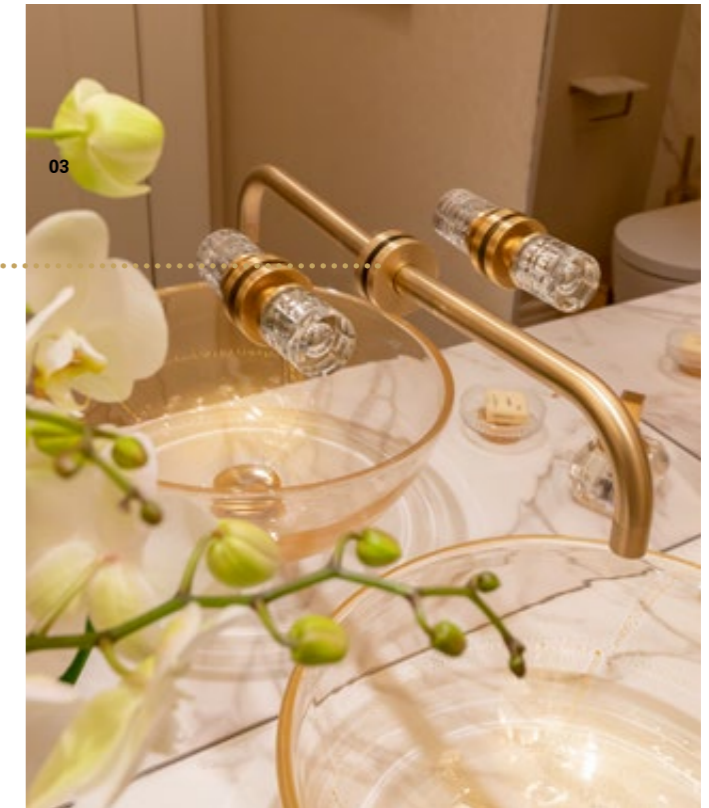

GLASTÜR MIT GOLDEINLAGEN

04

01

01 Große Spiegelwand im Gäste-WC. 02 Weitere Ansicht der fest stehenden Trennwand neben dem Schminkplatz. 03 Schöne Idee: direkt auf die Spiegelfläche gesetzte Armaturen.

SPIEGELBILD
EINER ARMATUR

03

02

FEINSTES
METALL-
GEFLECHT

DER VERLEGEPROFI – kompromisslos in Sachen Qualität!

- Fliesenverlegung
- Natursteinarbeiten
- Plattenverlegung
- Mosaikbeläge
- Terrazzoarbeiten
- Küchenschilde
- Wandverkleidungen