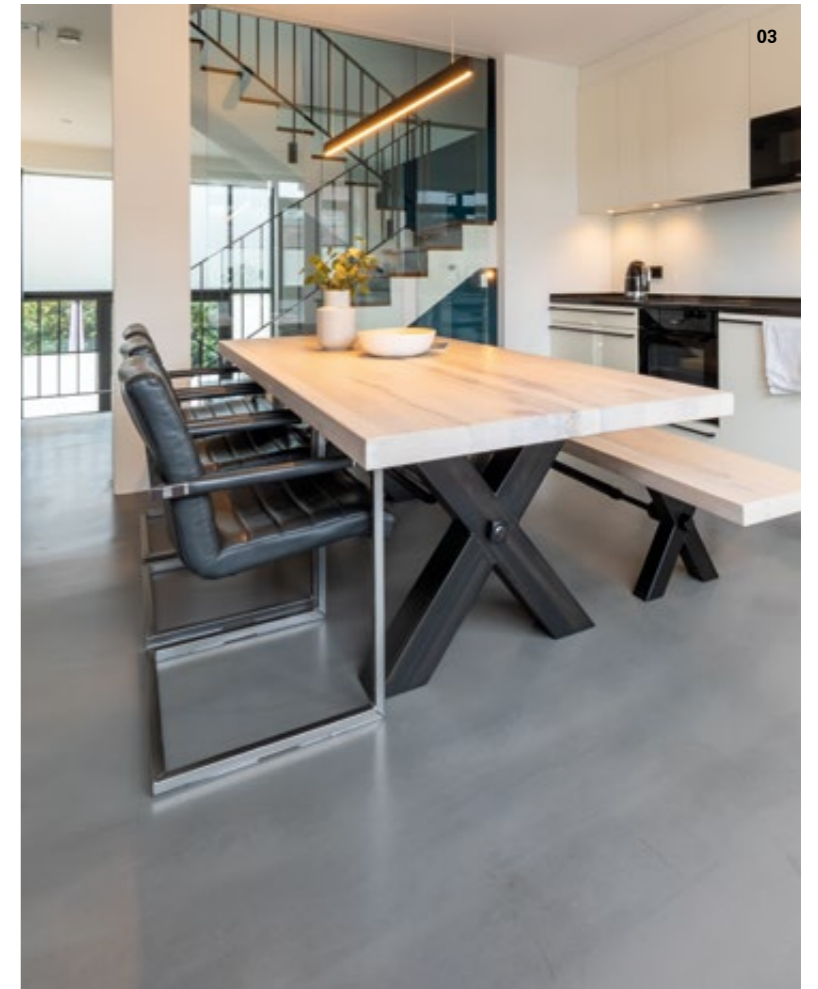

01 Eine ausdrucksstarke Farb- wand setzt die Medienwand ab. 02 Auch der Küchen- bereich wurde mit dem wie- derstandsfähigen Zementguss- boden Pandomo veredelt.